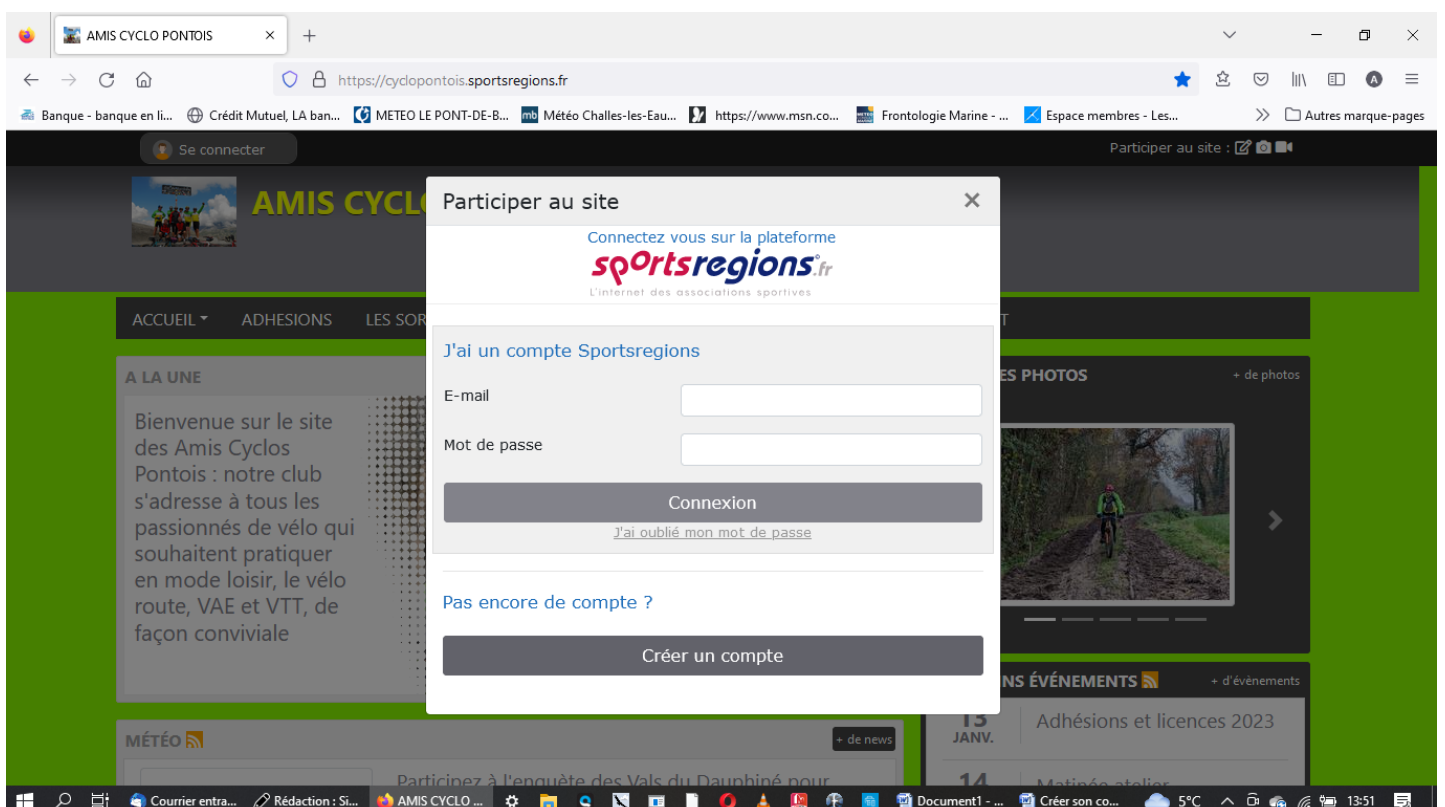

Procédure de création de votre compte personnel sur <https://cyclopontois.sportsregions.fr/>

Ci-dessous : le site public tel que vous le trouvez en vous connectant sans identifiant personnel : les pages privées ne sont pas visibles (par exemple : onglet **Documents** : les comptes rendus de CA ne sont pas visibles) et vous ne pouvez pas ajouter de photos sur le site

Cliquer sur **Se connecter** (en haut à gauche) : une fenêtre s'ouvre : cliquer sur **Créer un compte**

Compléter les information demandées

Participer au site

Connectez vous sur la plateforme
sportsregions.fr
L'internet des associations sportives